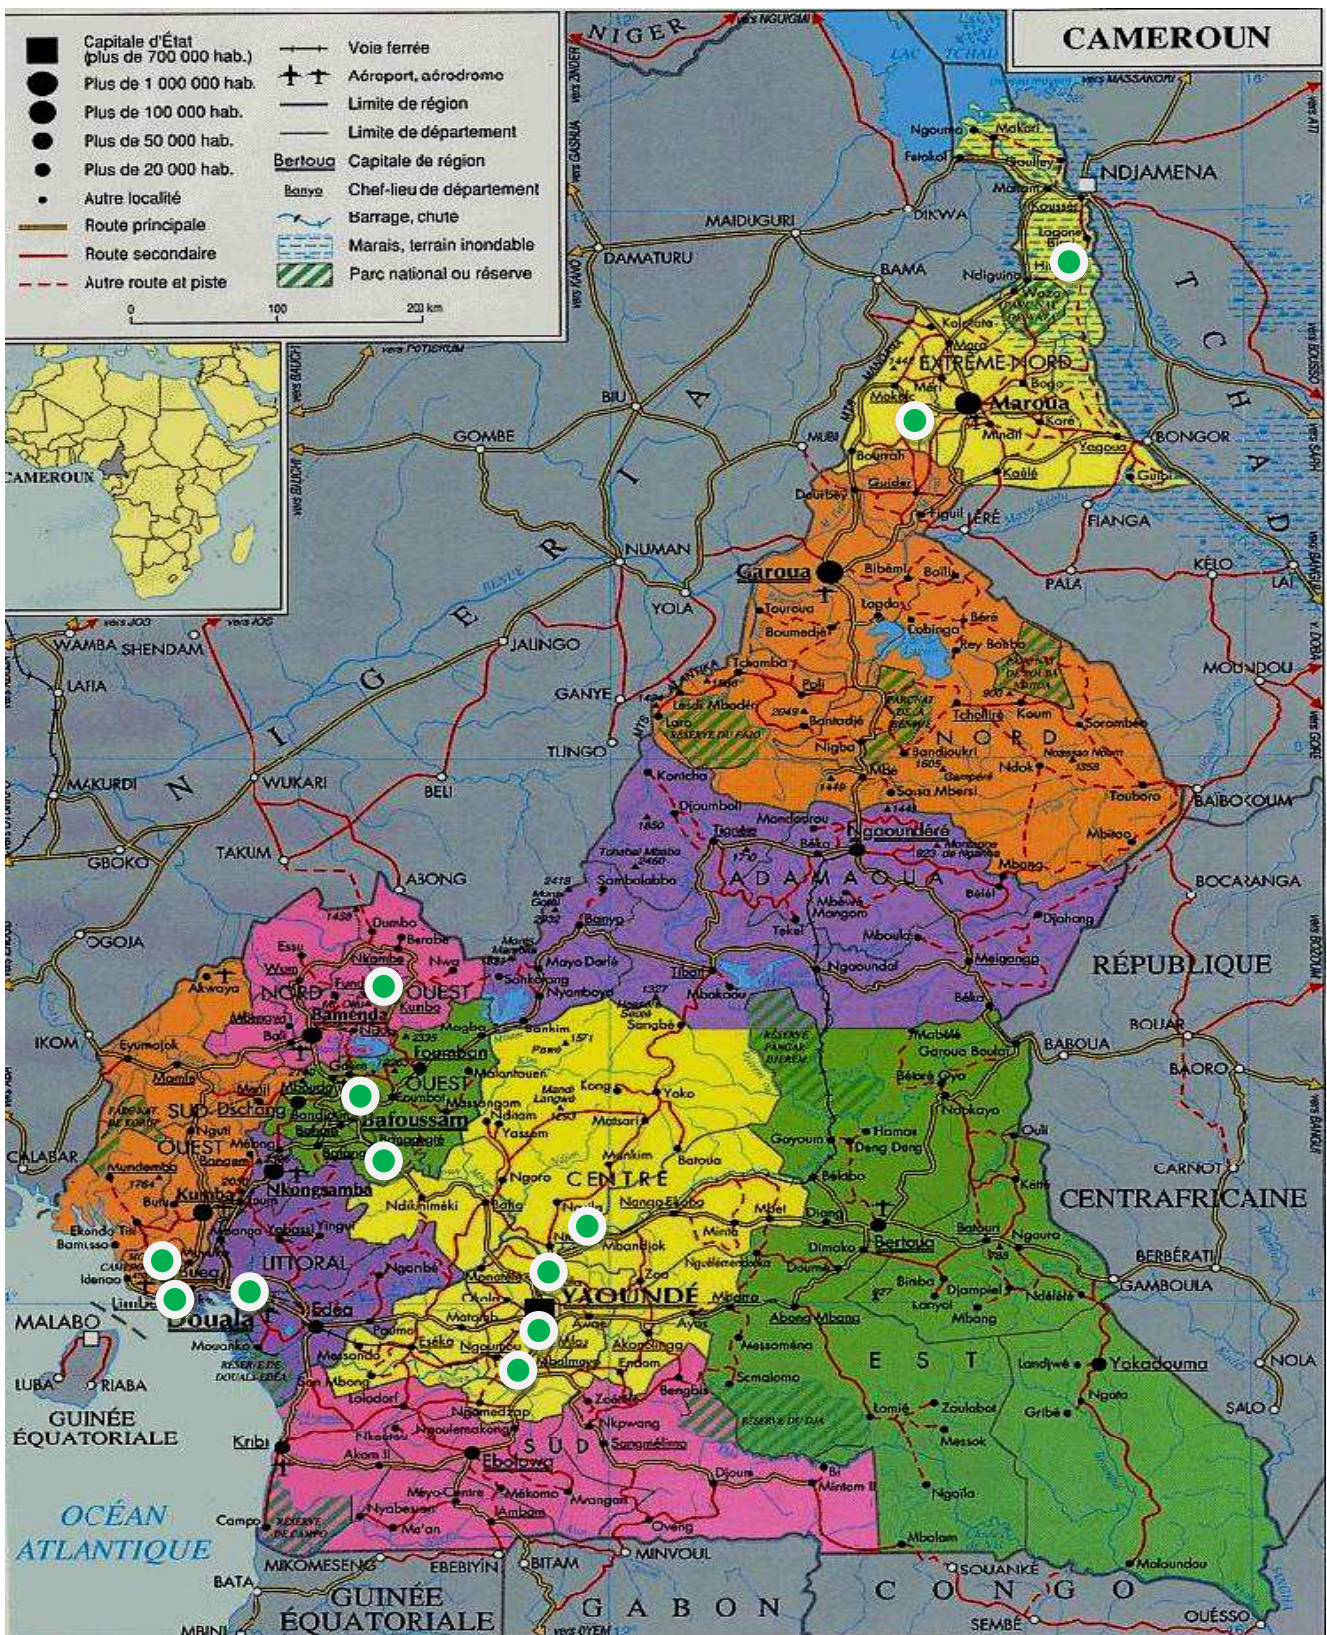

# REPARTITION GEOGRAPHIQUE DES CLIENTS PARTEC SUR LE TERRITOIRE CAMEROUNAIS

 Client PARTEC AFRIQUE CENTRALE

Source :Google : Résultats d'images pour carte du Cameroun,[en ligne]. Adresse URL :[www.agence-adoption.fr/home/.../carte\\_du\\_cameroun.pdf](http://www.agence-adoption.fr/home/.../carte_du_cameroun.pdf) (Consulté le 01 décembre 2009).